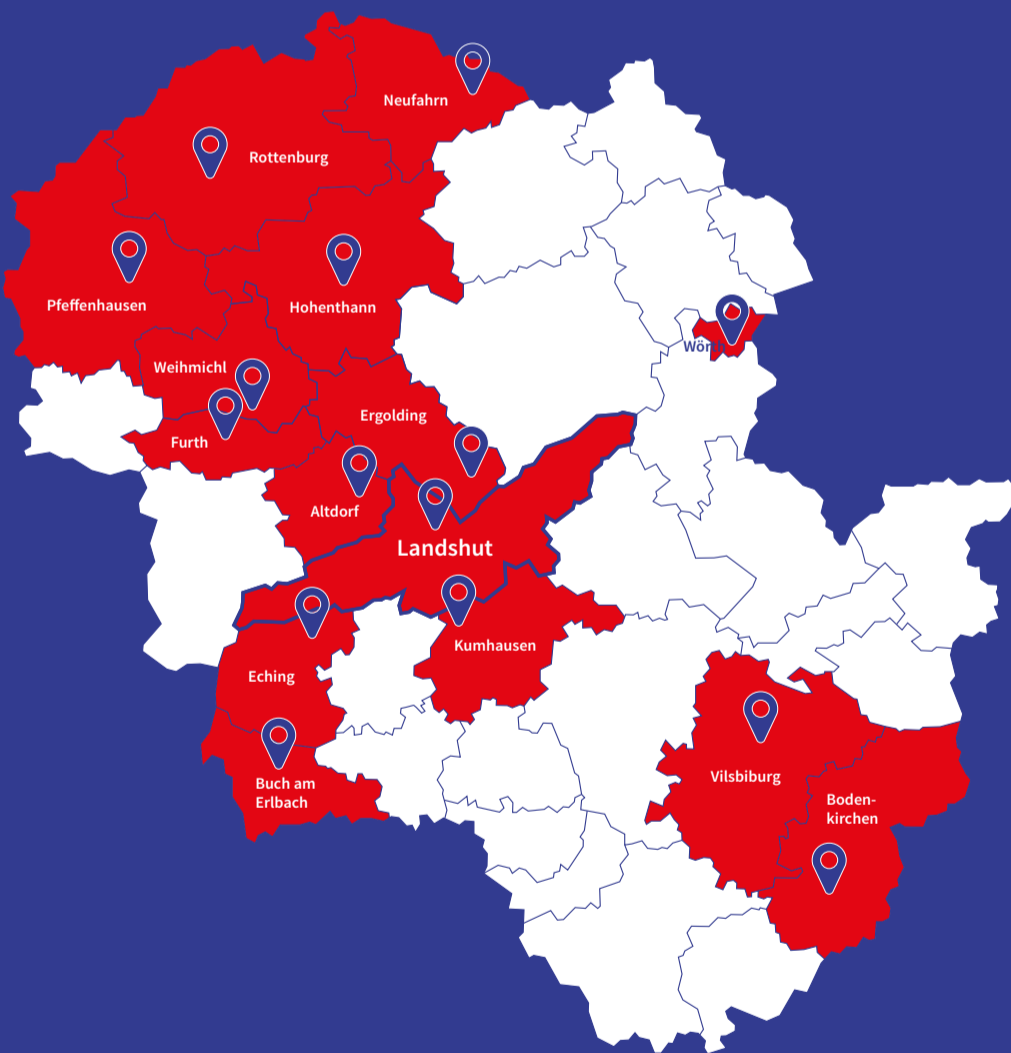

Die Wahl für Kinder und Jugendliche

Bald ist EU-Wahl – Zu jung, um zu wählen – aber schon alt genug für eine Meinung!
 Weitere Infos unter www.u18-landshut.de, auf den lokalen Wahlplakaten
 oder im örtlichen Infoblatt! An folgenden Orten werden Wahllokale geöffnet sein:

-  Landshut
-  Altdorf
-  Bodenkirchen
-  Buch am Erlbach
-  Eching
-  Ergolding
-  Furth
-  Hohenthann
-  Kumhausen
-  Neufahrn in NB
-  Pfeffenhausen
-  Rottenburg a.d. Laaber
-  Vilsbiburg
-  Weihmichl
-  Wörth a.d. Isar